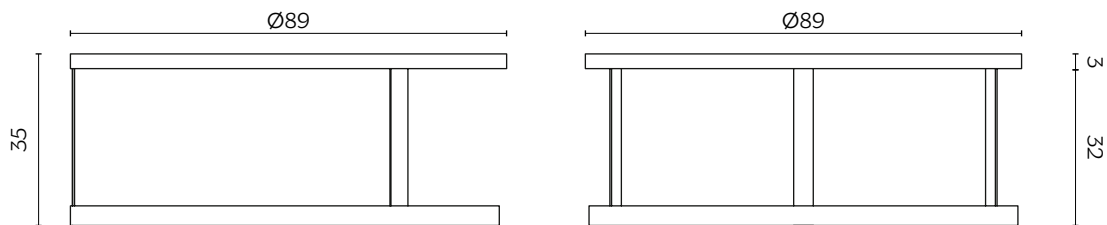

ZERO

by Giopato&Coombes

Zero si avvicina alla filosofia orientale con il contrasto tra forme piene e vuote, catturando la magia del Sol Levante in un piano. La struttura è realizzata in lamiera d'acciaio laccata, il piano in vetro extrachiaro, noce canaletto o essenza di legno.

Zero approaches Eastern philosophy with the contrast between full and empty shapes, capturing the magic of the Japanese Rising Sun with a table top. The structure is made of lacquered steel sheet, the top in extra-clear glass or wood essence.

DIMENSIONI | DIMENSIONS

lunghezza | width: 89 cm
larghezza | depth: 89 cm
altezza | height: 35 cm

lunghezza | width: 43 cm
larghezza | depth: 43 cm
altezza | height: 51 cm

FINITURE PIANO | TOP FINISHES

LEGNO | WOOD